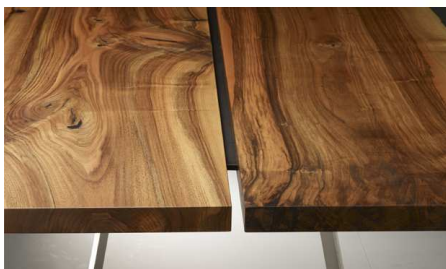

# Tisch Cube

## Cube

Zwei Bäume, getragen von Leichtigkeit.

Die Kombination des eigenständigen Metallfusses mit der passenden Tischplatte verleiht dem Tisch eine charakterstarke Persönlichkeit und erfüllt höchste Ansprüche an Design und Handwerkskunst.

### Ausführungen

- Massivholztisch geölt oder matt lackiert, andere Oberflächen auf Anfrage
- Tischplattenkante mit Baumkante oder gerade, andere Profile auf Anfrage
- Dimensionen frei wählbar
- In Massivholz nach Wahl, Tischplattendicke ab 40 mm längslaufend
- Tischfüsse in Edelstahl oder Schwarzstahl, andere Fussoberflächen auf Anfrage
- Lieferung innerhalb 3-4 Wochen
- CH-Qualität zu fairen Preisen