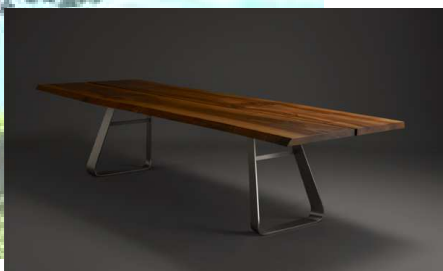

# Tisch Cube

## Cube

Zwei Bäume, getragen von Leichtigkeit.

Die Kombination des eigenständigen Metallfusses mit der passenden Tischplatte verleiht dem Tisch eine charakterstarke Persönlichkeit und erfüllt höchste Ansprüche an Design und Handwerkskunst.

### Ausführungen

- Massivholztisch geölt oder matt lackiert, andere Oberflächen auf Anfrage
- Tischplattenkante mit Baumkante oder gerade, andere Profile auf Anfrage
- Dimensionen frei wählbar
- In Massivholz nach Wahl, Tischplattendicke ab 40 mm längslaufend
- Tischfüsse in Edelstahl oder Schwarzstahl, andere Fussoberflächen auf Anfrage
- Lieferung innerhalb 3-4 Wochen
- CH-Qualität zu fairen Preisen

### Tischgrößen

- Frei wählbar