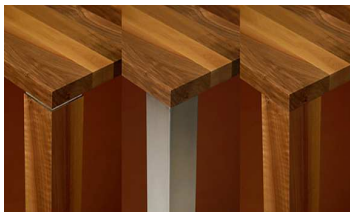

Tisch Nano

Nano

Der erfolgreiche Klassiker für jene, die mit der Zeit gehen und das Bewährte trotzdem schätzen. Optische Leichtigkeit, bestens integriert in die heutigen Wohnformen.

Ausführungen

- Massivholztisch geölt oder matt lackiert, andere Oberflächen auf Anfrage
- Dimensionen frei wählbar
- In Massivholz nach Wahl, Tischplattendicke 32 / 40 / 50 mm längslaufend
- Tischfüsse in Holz, Edelstahl, matt- und glanzverchromt, 80 x 80 und 100 x 100
- Weitere Fussdimensionen auf Anfrage
- Ab 2200 mm Tischlänge mit Tischverspannung
- Lieferung innerhalb 3-4 Wochen
- CH-Qualität zu fairen Preisen

Zubehör

- Kindertischschutz
- Tischverlängerungen, ein- oder zweiseitig

Tischgrößenbeispiele in mm

1800 x 950

2000 x 950

2200 x 1000

2400 x 1000

2600 x 1000